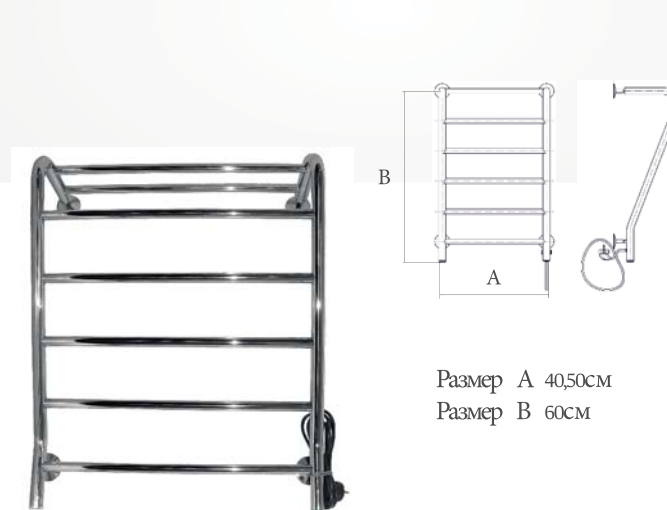

СЕРИЯ ЛЕСЕНКИ

ПЭБ Орион 7

Полотенцесушитель с нагревательным кабелем
Подключение: обычное
Потребляемая мощность: 50,70 Вт
Напряжение питания: 220 В
Теплоотдача: 260,290 Вт/ч
Комплектация: крепления

В цвете:

Порошковая окраска

Комплексное покрытие

Тосканская латунь Матовое серебро