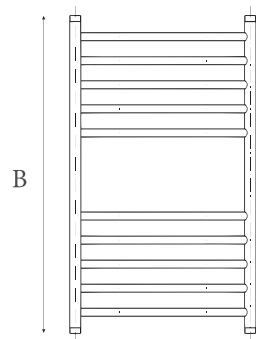

В комплекте на выбор:

Вентиль

- гайка 3/4"
- гайка 1"

Муфта

- гайка 3/4"
- гайка 1"

СЕРИЯ УНИВЕРСАЛ ВЕНЕЦИЯ
 Водяные полотенцесушители

Размер А 40,50см
 Размер В 80см

Размер А 40,50см
 Размер В 60см