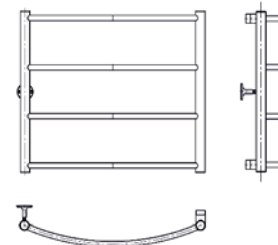

Размер А 50см
Размер В 50/60см

Виды перекладин: