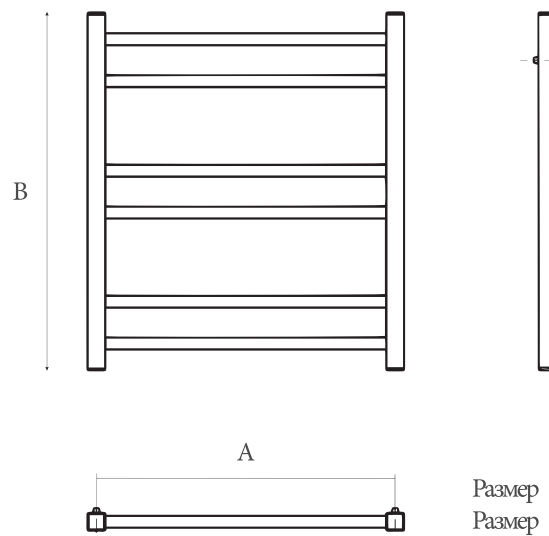

Вентиль гайка 3/4"
 гайка 1"

Муфта гайка 3/4"
 гайка 1"

СЕРИЯ УНИВЕРСАЛ САН-РЕМО
 Водяные полотенцесушители

Размер А 50см
 Размер В 69см

Размер АxВ (см)	К-во перекладин	Теплоотдача (Вт/ч)
50x69	6	320

Подключение (дюйм): 3/4"
Тип подключения: универсальное
Комплектация полная: муфты
 квадрат из латуни, ножки крепления
 квадрат, колпачки квадрат
 с воздухоотводчиком
Теплоотдача: 320 Вт/ч