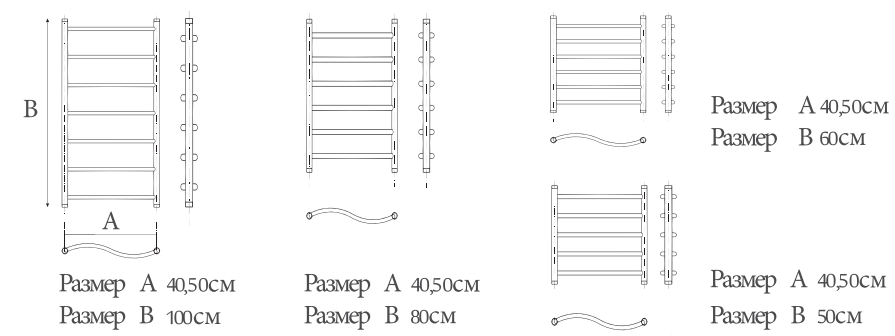

Размер АxВ (см)	К-во перекладин	Теплоотдача (Вт/ч)
40X50	5	170
40X60	6	200
40X80	6	250
40X100	7	380
50X50	5	270
50X60	6	350
50X80	6	400
50X100	7	480

Подключение (дюйм): 3/4"
Тип подключения: универсальное
Комплектация полная: вентили с терморегулятором из латуни или муфты из латуни, крепления телескопические, колпачки с воздухоотводчиком
Теплоотдача: 170-480 Вт/ч

В цвете:

Порошковая окраска

Бронза   Белый глянец

Комплексное покрытие

Состаренная бронза   Состаренная медь   Состаренное золото   Тосканская латунь   Матовое серебро

Нитрид-титановое покрытие

Золото

В комплекте на выбор:

Вентиль   гайка 3/4"
гайка 1"

Муфта   гайка 3/4"
гайка 1"