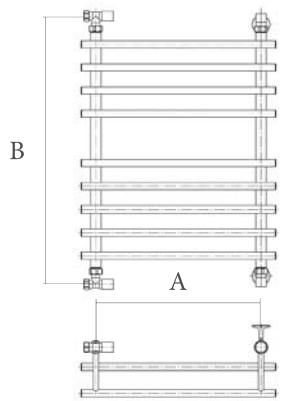

гайка 3/4"
гайка 1"

СЕРИЯ БРИДЖ СОФИЯ
Водяные полотенцесушители

Размер А 50см
Размер В 80см

Размер А 50см
Размер В 60см

Размер АxВ (см)	К-во перекладин	Теплоотдача (Вт/ч)
50X60	7 (3-4)	360
50X80	9 (4-5)	430