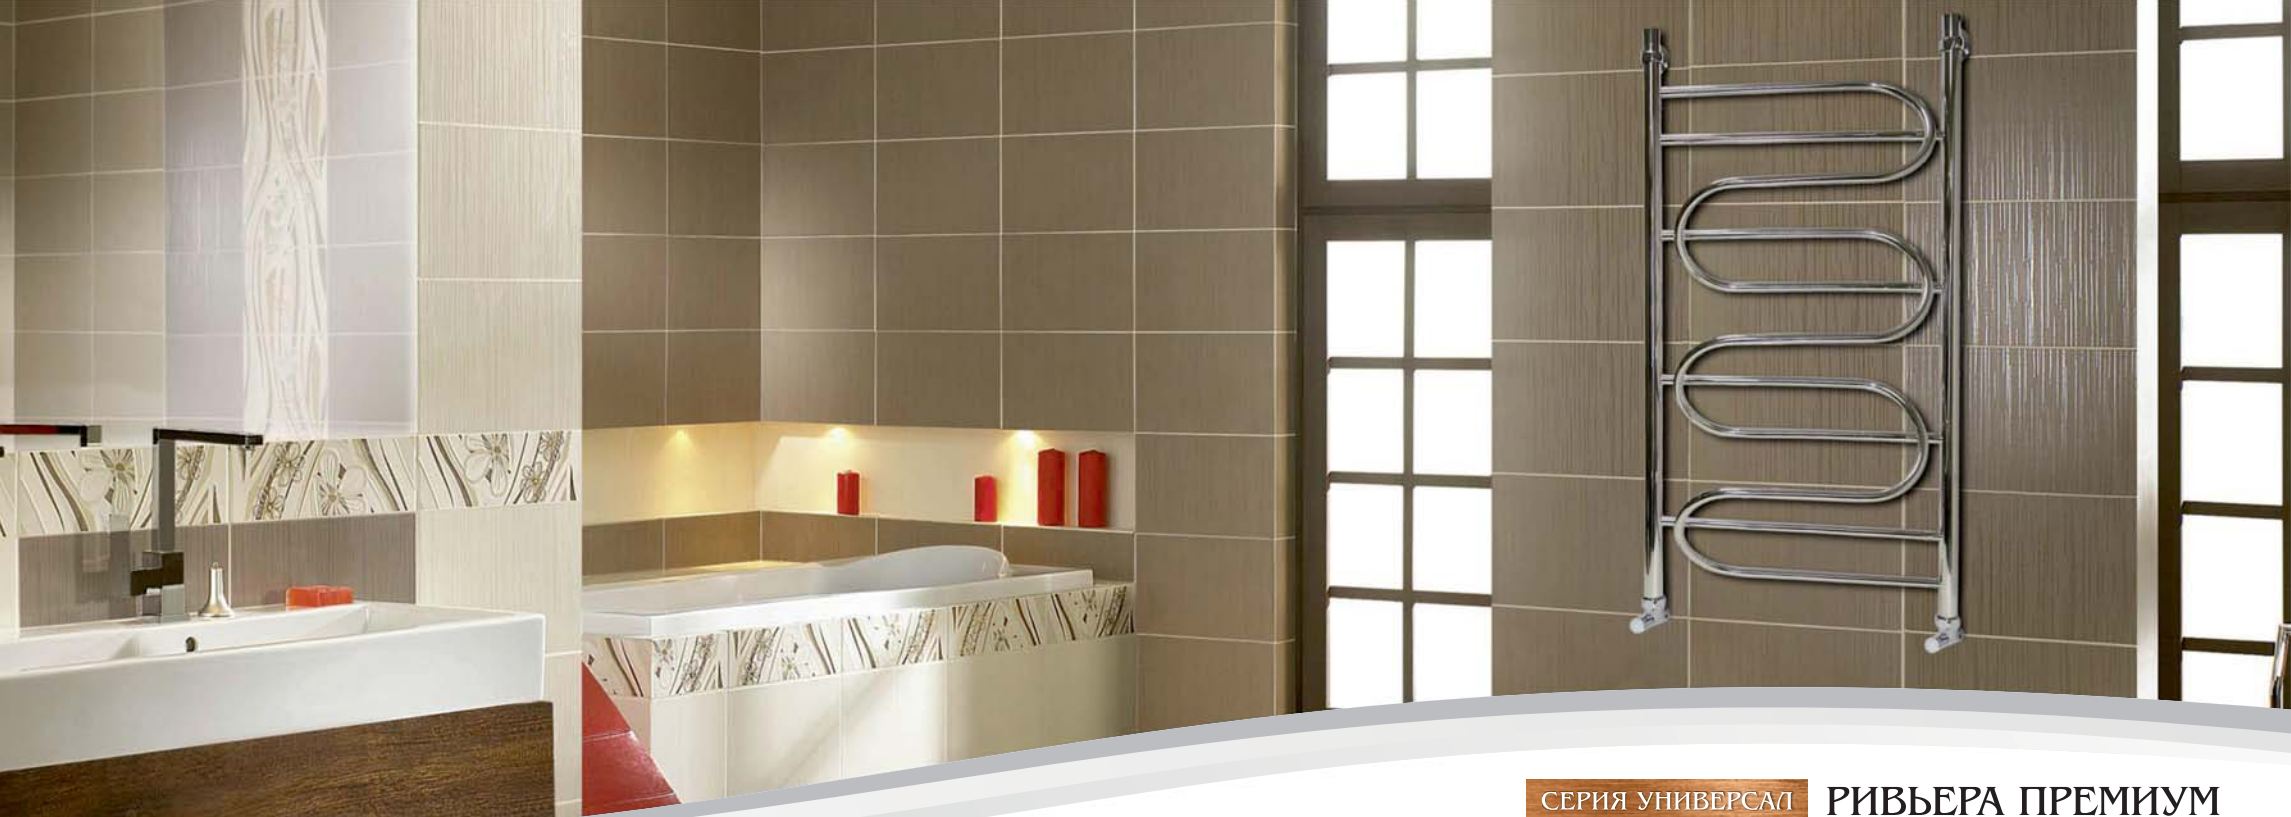

СЕРИЯ УНИВЕРСАЛ РИВЬЕРА ПРЕМИУМ
Водяные полотенцесушители

Подключение (дюйм): 3/4"
Тип подключения: универсальное
Комплектация полная: вентили с терморегулятором из латуни или муфты из латуни, крепления телескопические, колпачки с воздухоотводчиком
Теплоотдача: 390-470 Вт/ч