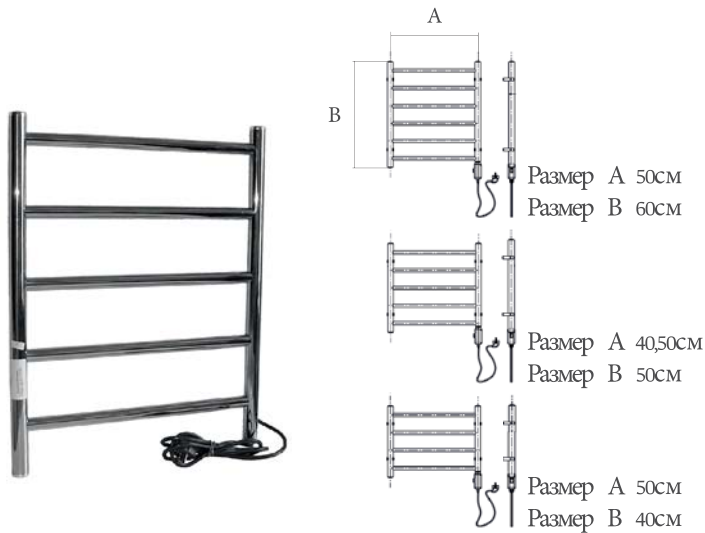

Электрические полотенцесушители

СЕРИЯ ЛЕСЕНКИ

ПЭБ Орион Лесенка

Полотенцесушитель с нагревательным кабелем
Подключение: обычное, универсальное
Потребляемая мощность: 50,55,60 Вт
Напряжение питания: 220 В
Теплоотдача: 280,300,320 Вт/ч
Комплектация: крепления
Исполнение: правостороннее, левостороннее

В цвете:

Порошковая окраска

Комплексное покрытие

Тосканская лугуль Матовое серебро