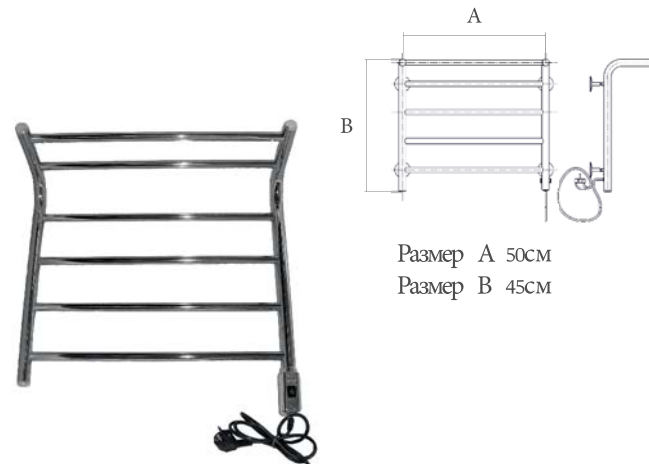

СЕРИЯ ЛЕСЕНКИ

ПЭБ Орион-полочка

Полотенцесушитель с нагревательным кабелем
Подключение: обычное, универсальное
Потребляемая мощность: 50 Вт
Напряжение питания: 220 В
Теплоотдача: 360 Вт/ч
Комплектация: крепления

В цвете:

Порошковая окраска

Комплексное покрытие

Тосканская лугуль Матовое серебро