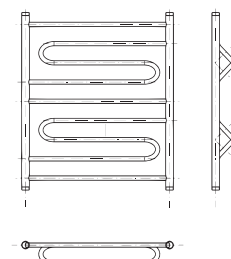

В комплекте на выбор:

Вентиль

гайка 3/4"
 гайка 1"

Муфта

гайка 3/4"
 гайка 1"

СЕРИЯ УНИВЕРСАЛ РИВЬЕРА
 Водяные полотенцесушители

Размер А 30,40,50,60см
 Размер В 100см

Размер А 30,40,50,60см
 Размер В 80см