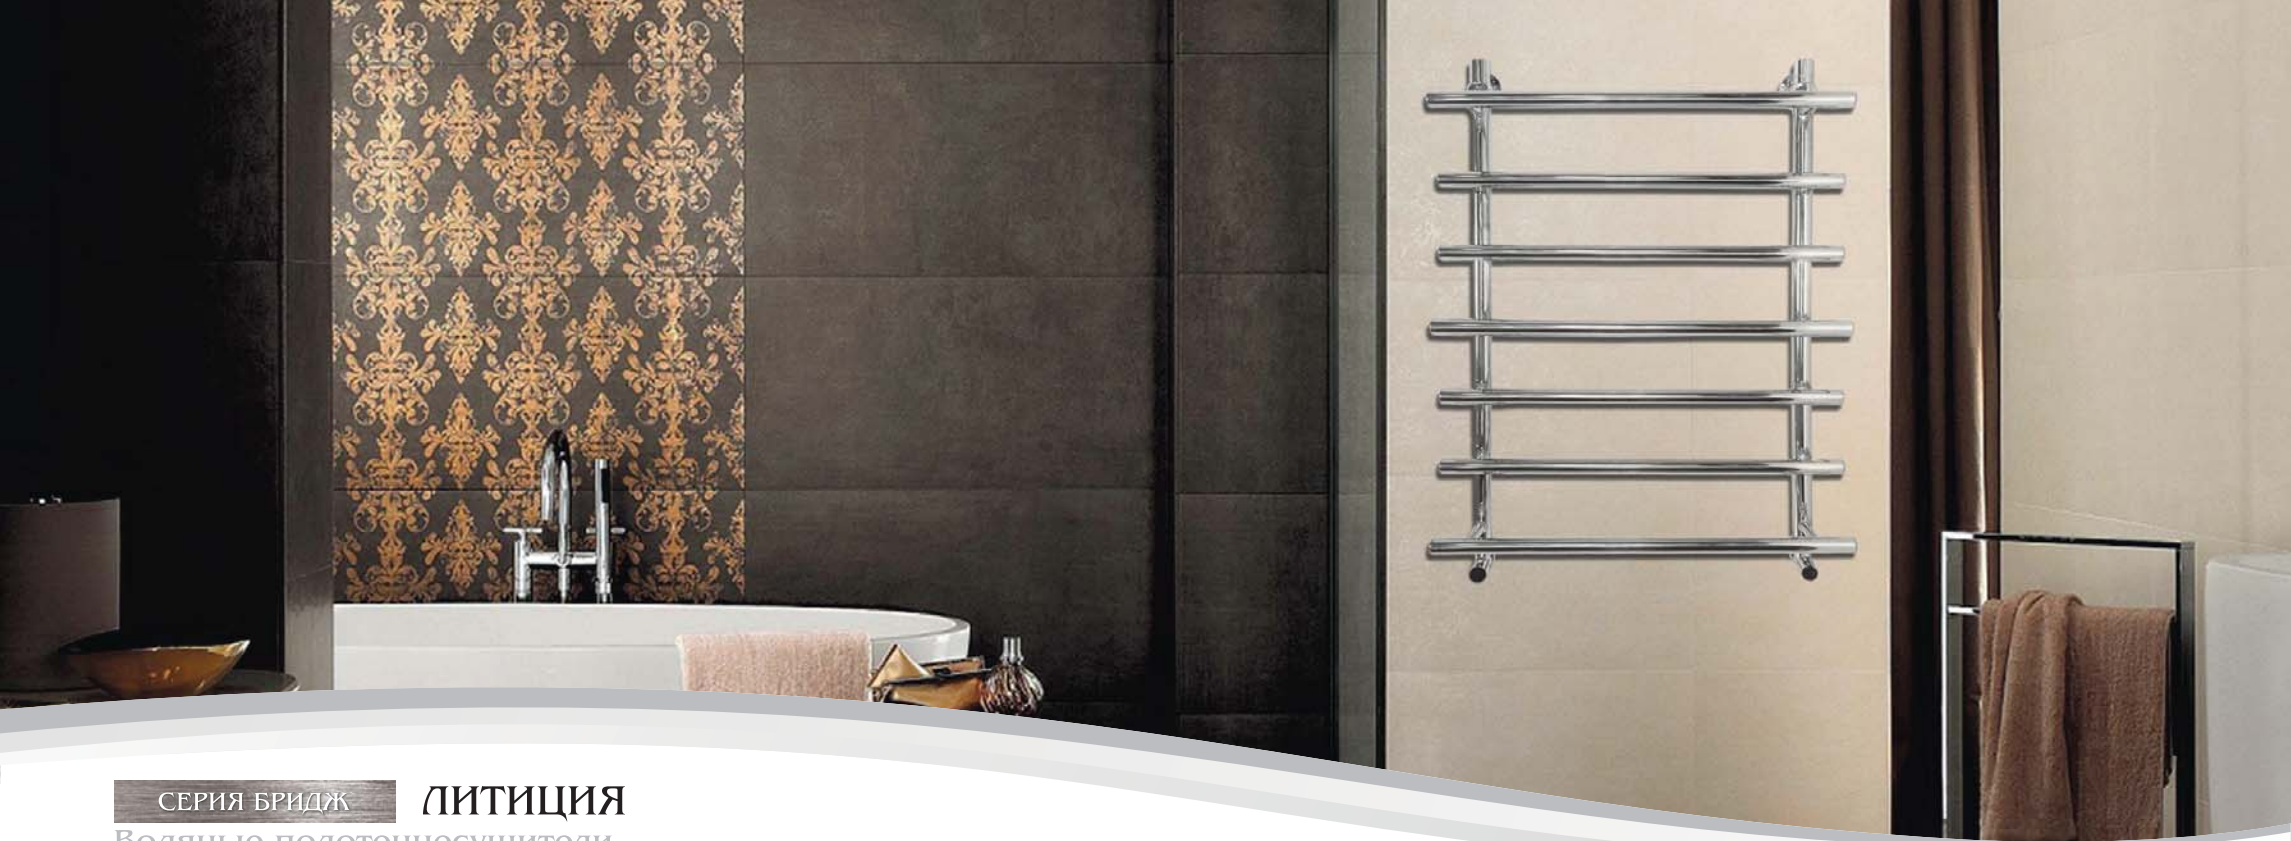

СЕРИЯ БРИДЖ **ЛИТИЦИЯ**
Водяные полотенцесушители