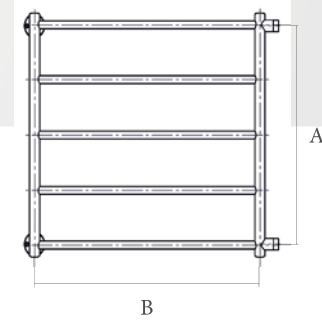

В цвете:

Порошковая окраска

Комплексное покрытие

Нитрид-титановое покрытие

Золото

Подключение (дюйм): 3/4"
 Тип подключения: прямое
 Комплектация не полная:
 крепления телескопические
 Теплоотдача: 130-190 Вт/ч