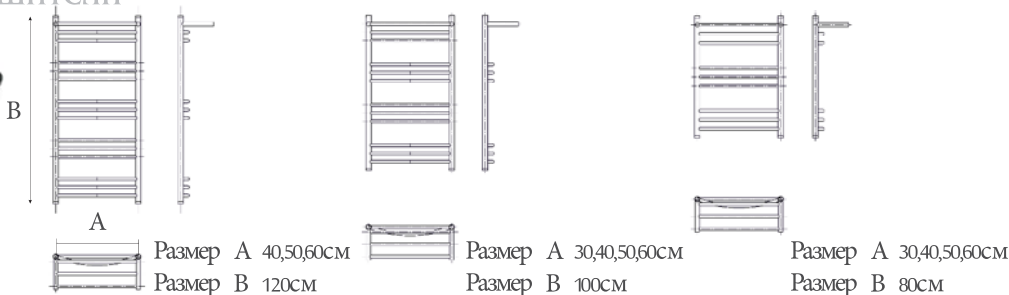

СЕРИЯ УНИВЕРСАЛ КОМБИ С ПОЛКОЙ
Водяные полотенцесушители

Размер АxВ (см)	К-во перекладин	Теплоотдача (Вт/ч)
30x80	9 (3-3-3)	190
30x100	12 (3-3-3-3)	390
40x80	9 (3-3-3)	220
40x100	12 (3-3-3-3)	420
40x120	15 (3-3-3-3-3)	570
50x80	9 (3-3-3)	250
50x100	12 (3-3-3-3)	460
50x120	15 (3-3-3-3-3)	600
60x80	9 (3-3-3)	280
60x100	12 (3-3-3-3)	490
60x120	15 (3-3-3-3-3)	630

Подключение (дюйм): 3/4"
Тип подключения: универсальное
Комплектация полная: вентили с терморегулятором из латуни или муфты из латуни, крепления телескопические, колпачки с воздухоотводчиком
Теплоотдача: 190-630 Вт/ч

В цвете:
Порошковая окраска
Бронза
Белый глянец
Комплексное покрытие
Состаренная бронза
Состаренная медь
Состаренное золото
Тосканская латунь
Матовое серебро
Нитрид-титановое покрытие
Золото

В комплекте на выбор:
Вентиль
гайка 3/4"
гайка 1"
Муфта
гайка 3/4"
гайка 1"