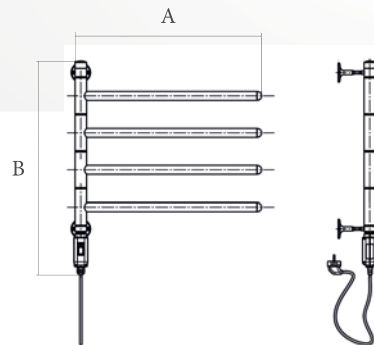

Размер А 52см
Размер В 60см

Полотенцесушитель с нагревательным кабелем
Подключение: обычное, универсальное
Потребляемая мощность: 40 Вт
Напряжение питания: 220 В
Теплоотдача: 230 Вт/ч
Комплектация: крепления