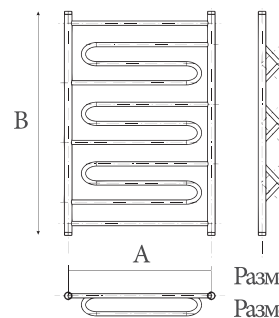

В комплекте на выбор:

Вентиль

гайка 3/4"
 гайка 1"

Муфта

гайка 3/4"
 гайка 1"

СЕРИЯ УНИВЕРСАЛ РИВЬЕРА
 Водяные полотенцесушители

Размер А 30,40,50,60см
 Размер В 100см

Размер А 30,40,50,60см
 Размер В 80см