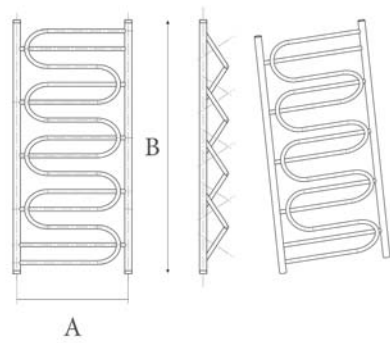

Размер А 50см
Размер В 120см