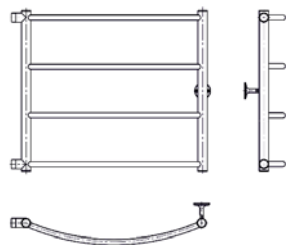

Размер А 50см
Размер В 50/60см

Виды перекладин: