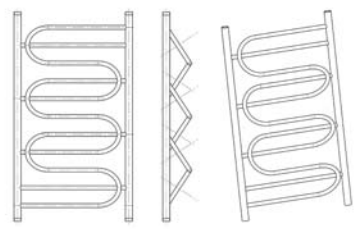

Размер А 50см
Размер В 100см

Размер АxВ (см)	К-во перекладин	Теплоотдача (Вт/ч)
50X100	11	390
50X120	14	470

В цвете:

Порошковая окраска

Комплексное покрытие

Нитрид-титановое покрытие

В комплекте на выбор:

Вентиль

гайка 3/4"
гайка 1"

Муфта

гайка 3/4"
гайка 1"