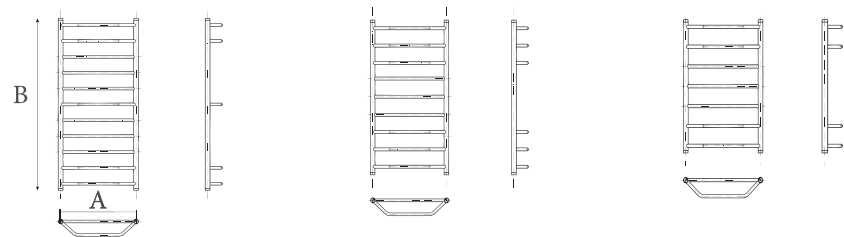

Муфта гайка 3/4" гайка 1"

СЕРИЯ УНИВЕРСАЛ **ЕВРОСТИЛЬ**
 Водяные полотенцесушители

Размер А 40,50,60см
 Размер В 120см

Размер А 40,50,60см
 Размер В 100см

Размер А 40,50,60см
 Размер В 80см

Размер АxВ (см)	К-во перекладин	Теплоотдача (Вт/ч)
40X80	7	360
40X100	9	440
40X120	11	510
50X80	7	460
50X100	9	440
50X120	11	440
60X80	7	510
60X100	9	460
60X120	11	710