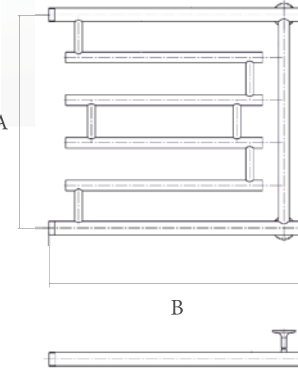

Порошковая окраска

Комплексное покрытие

Нитрид-титановое покрытие

Золото

Подключение (дюйм): 1"
 Тип подключения: прямое
 Комплектация не полная:
 крепления телескопические
 Теплоотдача: 140-240 Вт/ч

Размер А 50,60см
 Размер В 50,60см