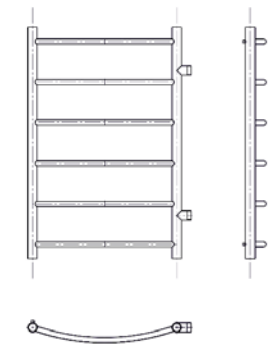

Размер А 50см
Размер В 80см