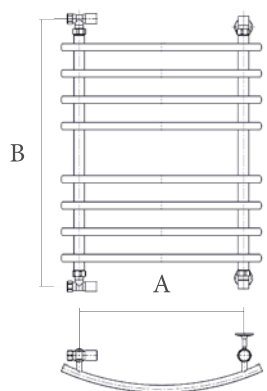

Размер А 50см
Размер В 80см