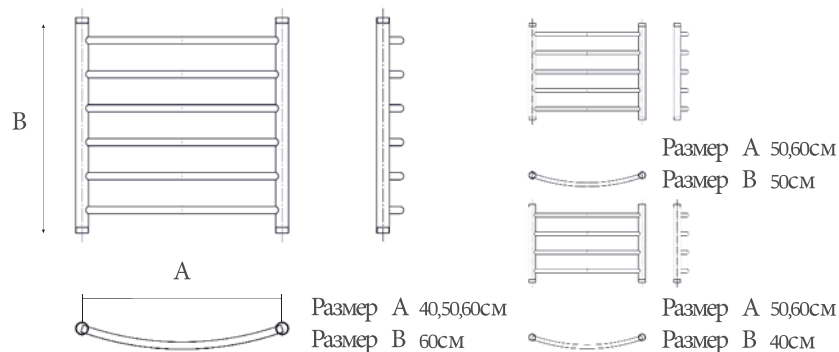

В комплекте на выбор:

- Вентиль** гайка 3/4" гайка 1"
- Муфта** гайка 3/4" гайка 1"

СЕРИЯ УНИВЕРСАЛ УНИВЕРСАЛ СТИЛЬ
Водяные полотенцесушители

Размер АxВ (см)	К-во перекладин	Теплоотдача (Вт/ч)
50x40	4	100
60x40	4	140
50x50	5	190
60x50	5	230
40x60	6	280
50x60	6	320
60x60	6	360