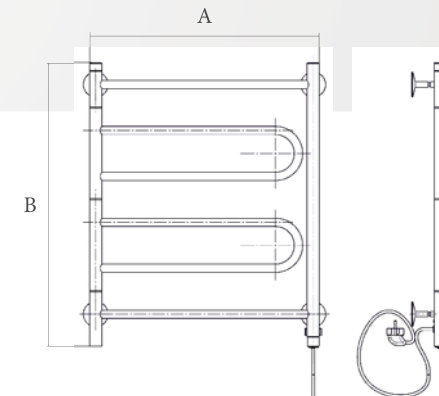

СЕРИЯ ПОВОРОТНЫЕ

ПЭБ Орион 2П

Размер А 50см
Размер В 62см

Полотенцесушитель с нагревательным кабелем
Подключение: обычное, универсальное
Потребляемая мощность: 70 Вт
Напряжение питания: 220 В
Теплоотдача: 320 Вт/ч
Комплектация: крепления

В цвете:

Порошковая окраска

Бронза Белый глянец

Комплексное покрытие

Состаренная бронза Состаренная медь Состаренное золото

Тосканская латунь Матовое серебро