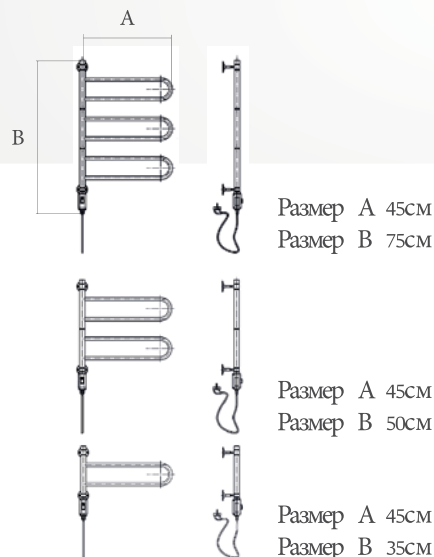

Электрические полотенцесушители

СЕРИЯ ПОВОРОТНЫЕ

ПЭБ Флюгер П

Полотенцесушитель с нагревательным кабелем
Подключение: обычное, универсальное
Потребляемая мощность: 35,40,50 Вт
Напряжение питания: 220 В
Теплоотдача: 80,90,130 Вт/ч
Комплектация: крепления

В цвете:

Порошковая окраска

Комплексное покрытие

СЕРИЯ ПОВОРОТНЫЕ

ПЭБ Флюгер СП