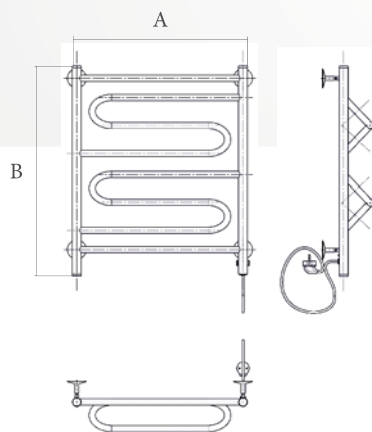

Электрические полотенцесушители

СЕРИЯ ЛЕСЕНКИ ПЭБ Ривьера

Размер А 50см
Размер В 60см

Полотенцесушитель
с нагревательным кабелем
Подключение: обычное
Потребляемая мощность: 70 Вт
Напряжение питания: 220 В
Теплоотдача: 270 Вт/ч
Комплектация: крепления

В цвете:

Порошковая окраска

Комплексное покрытие

Тосканская латунь Матовое серебро