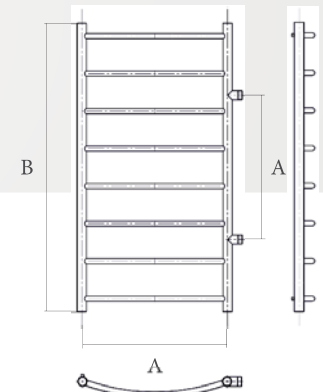

Виды перекладин:

СЕРИЯ КЛАССИК

Классик 2 (ЛК)

Размер А 50см
Размер В 100см

Подключение (дюйм): 1"
Тип подключения: прямое
Комплектация не полная: крепления телескопические
Теплоотдача: 240-350 Вт/ч

В цвете: