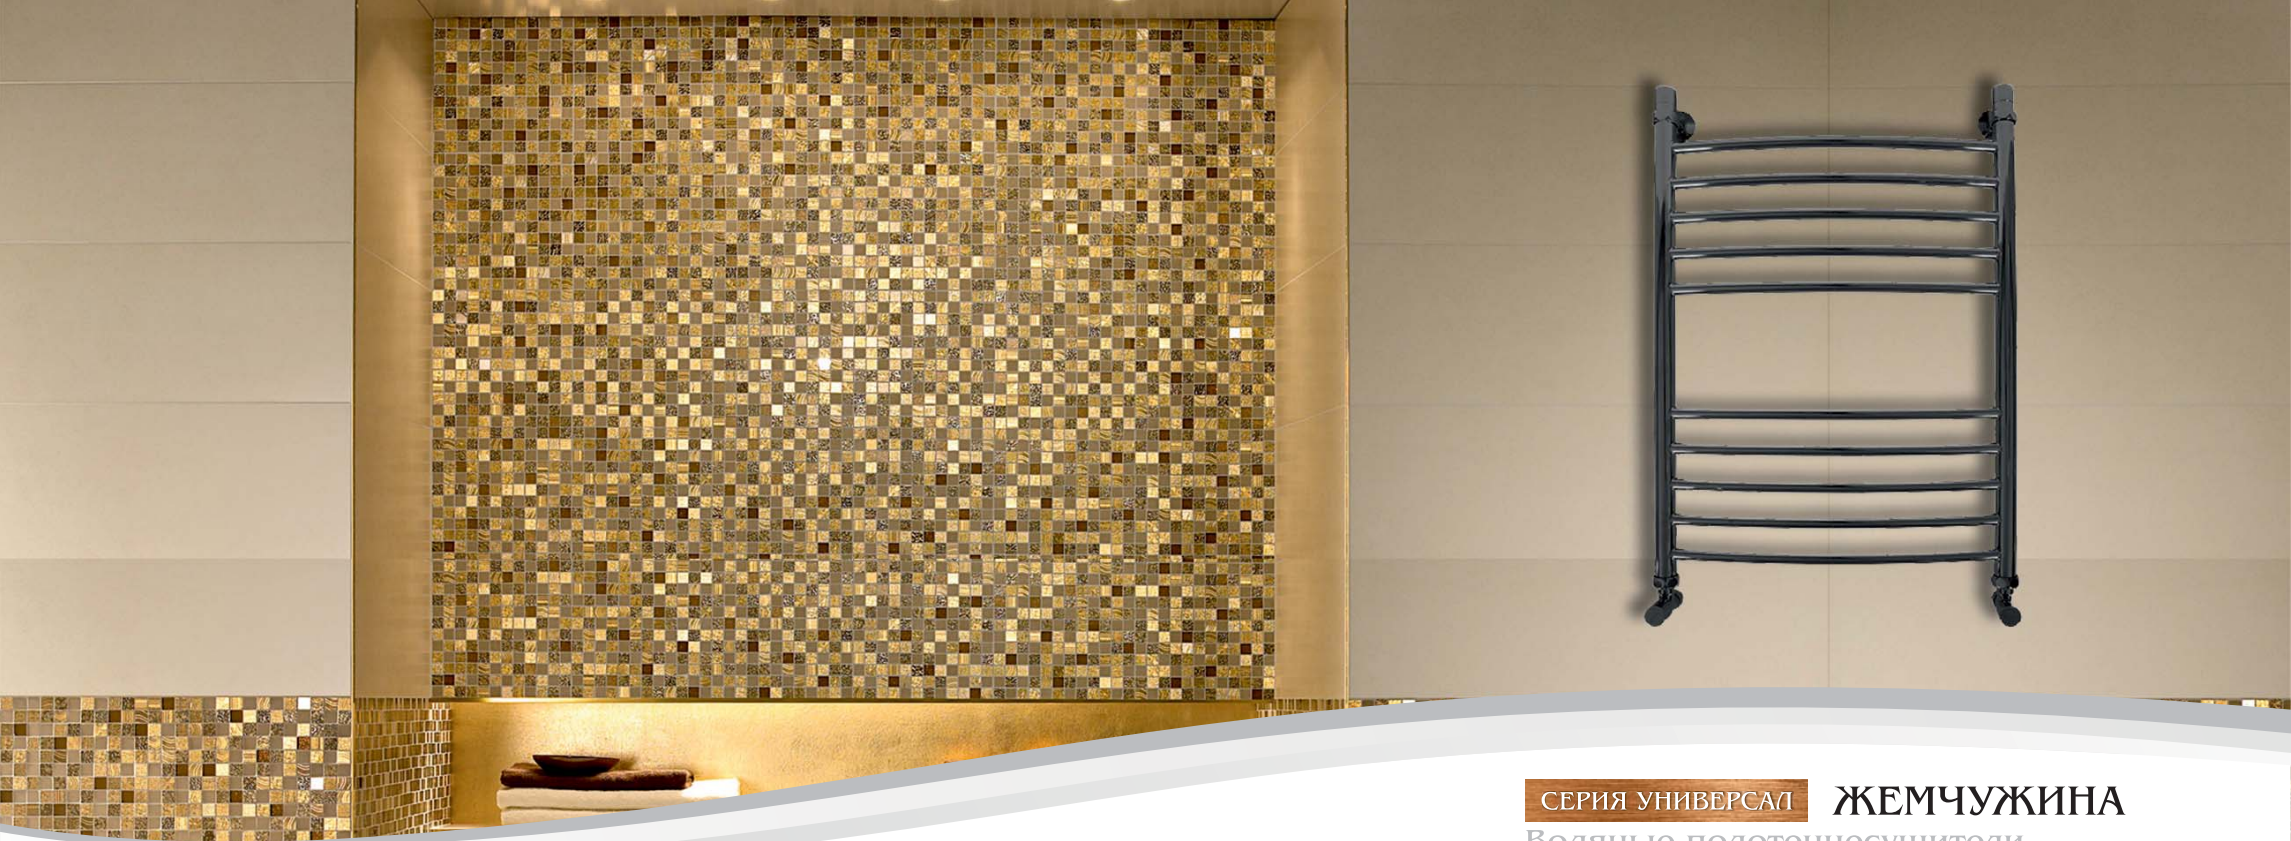

СЕРИЯ УНИВЕРСАЛ ЖЕМЧУЖИНА
Водяные полотенцесушители

Подключение (дюйм): 3/4"
Тип подключения: универсальное
Комплектация полная: вентили с терморегулятором из латуни или муфты из латуни, крепления телескопические, колпачки с воздухоотводчиком
Теплоотдача: 160-340 Вт/ч