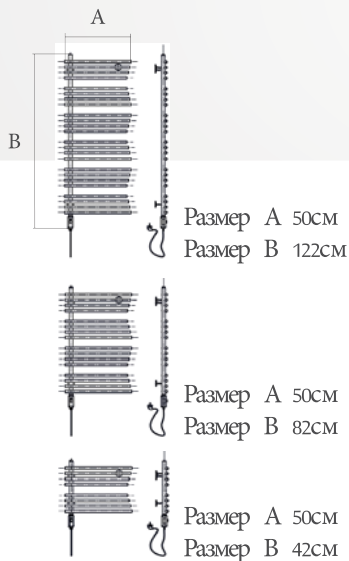

Электрические полотенцесушители

СЕРИЯ ЛЕСЕНКИ

ПЭБ Бригантина

Полотенцесушитель с нагревательным кабелем
Подключение: обычное, универсальное
Потребляемая мощность: 75,155,240 Вт
Напряжение питания: 220 В
Теплоотдача: 250,290,530 Вт/ч
Комплектация: крепления
Исполнение: правостороннее, левостороннее

В цвете:

Порошковая окраска

Комплексное покрытие

СЕРИЯ ЛЕСЕНКИ

ПЭБ Евростиль