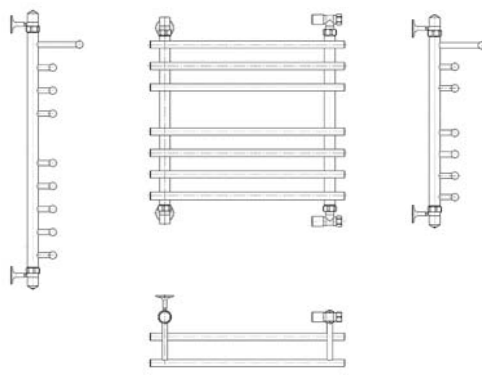

гайка 3/4"
гайка 1"

СЕРИЯ БРИДЖ СОФИЯ
Водяные полотенцесушители

Размер А 50см
Размер В 80см

Размер А 50см
Размер В 60см

Размер АxВ (см)	К-во перекладин	Теплоотдача (Вт/ч)
50X60	7 (3-4)	360
50X80	9 (4-5)	430