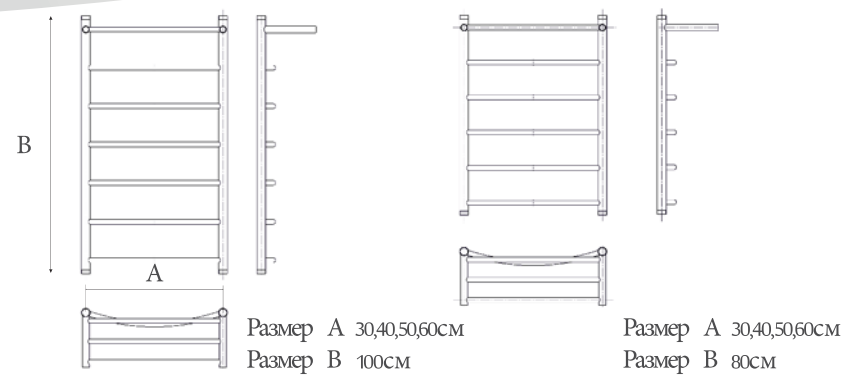

В комплекте:

Муфта

гайка 3/4"
 гайка 1"

СЕРИЯ УНИВЕРСАЛ УНИВЕРСАЛ 4 С ПОЛКОЙ
Водяные полотенцесушители

Размер АxВ (см)	К-во перекладин	Теплоотдача (Вт/ч)
30X80	6	200
40X80	6	290
50X80	6	340
60X80	6	390
30X100	7	260
40X100	7	320
50X100	7	380
60X100	7	440