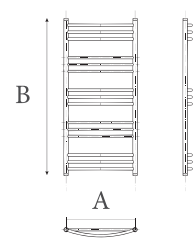

Размер А 40,50,60см
Размер В 120см