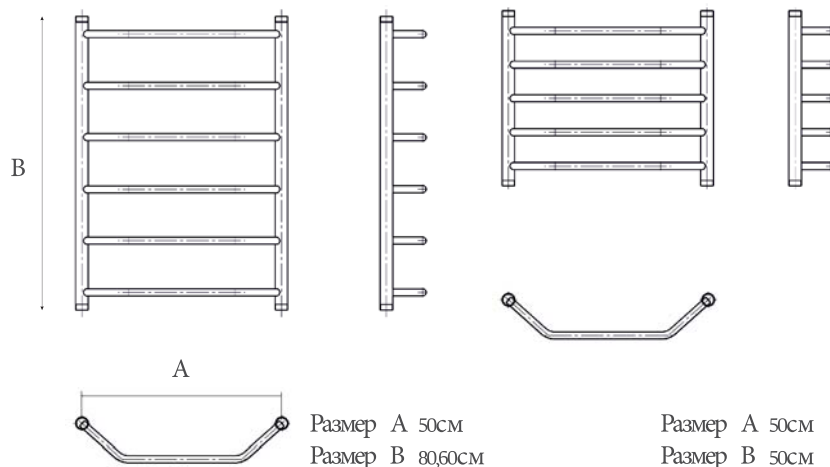

гайка 3/4"
 гайка 1"

СЕРИЯ УНИВЕРСАЛ ФЛОРАН
Водяные полотенцесушители

Размер АxВ (см)	К-во перекладин	Теплоотдача (Вт/ч)
50X50	5	180
50X60	6	250
50X80	6	320

Подключение (дюйм): 3/4"
Тип подключения: универсальное
Комплектация полная: вентили с терморегулятором из латуни или муфты из латуни, крепления телескопические, колпачки с воздухоотводчиком
Теплоотдача: 180-320 Вт/ч