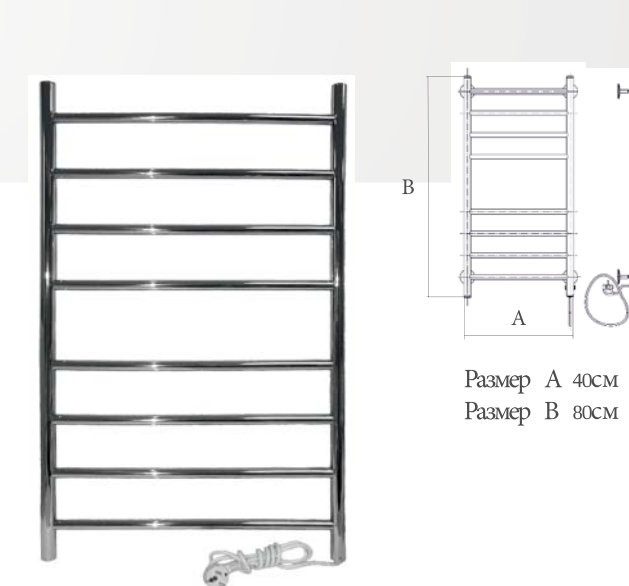

СЕРИЯ ЛЕСЕНКИ

ПЭБ Орион ЛК П

Полотенцесушитель с нагревательным кабелем
Подключение: обычное
Потребляемая мощность: 80 Вт
Напряжение питания: 220 В
Теплоотдача: 280 Вт/ч
Комплектация: крепления

В цвете:

Порошковая окраска

Комплексное покрытие

Тосканская латунь Матовое серебро