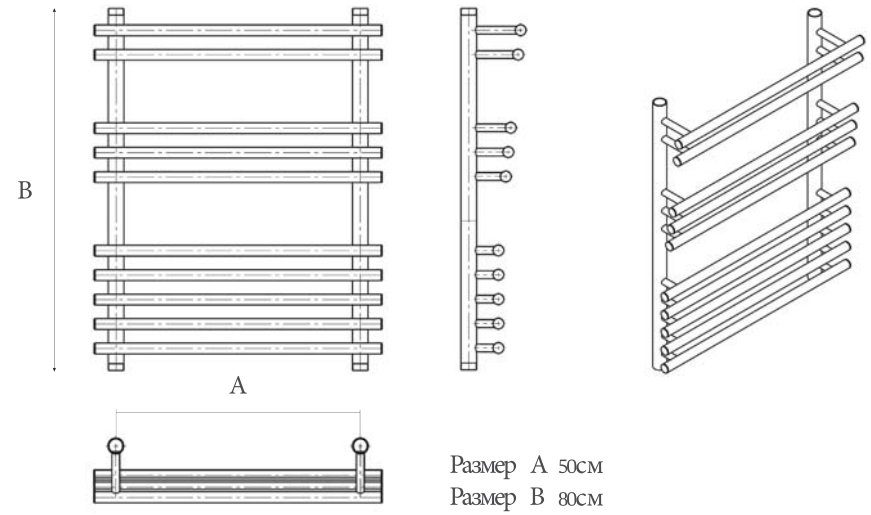

Размер А 50см
Размер В 80см

Размер АxВ (см)	К-во перекладин	Теплоотдача (Вт/ч)
50x80	10	320

- В цвете:**
Порошковая окраска
 Бронза
 Белый глянец
Комплексное покрытие
 Состаренная бронза
 Состаренная медь
 Состаренное золото
 Тосканская латунь
 Матовое серебро
Нитрид-титановое покрытие
 Золото