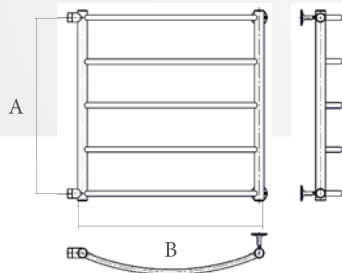

Водяные полотенцесушители

СЕРИЯ КЛАССИК

Классик 1 (ЛК) прямое

Размер А 60см
Размер В 50/60см

Подключение (дюйм): 1"
Тип подключения: прямое
Комплектация не полная: крепления телескопические
Теплоотдача: 170-280 Вт/ч
Исполнение: дуговые перекладины, ломаные перекладины

В цвете:

Порошковая окраска

Бронза Белый глянец

Комплексное покрытие

Состаренная бронза Состаренная медь Состаренное золото Тосканская латунь Матовое серебро

Нитрид-титановое покрытие

Золото