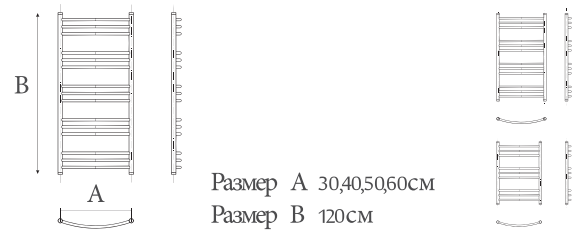

В комплекте:

Муфта

гайка 3/4"
гайка 1"

СЕРИЯ УНИВЕРСАЛ **РЮО**
 Водяные полотенцесушители

Размер А 30,40,50,60см
 Размер В 100см

Размер А 30,40,50,60см
 Размер В 80см

Размер А 30,40,50,60см
 Размер В 120см

Размер АxВ (см)	К-во перекладин	Теплоотдача (Вт/ч)
30x80	9 (3-3-3)	190
30x100	12 (3-3-3-3)	240
30x120	15 (3-3-3-3-3)	290
40x80	9 (3-3-3)	290
40x100	12 (3-3-3-3)	340
40x120	15 (3-3-3-3-3)	430
50x80	9 (3-3-3)	390
50x100	12 (3-3-3-3)	440
50x120	15 (3-3-3-3-3)	530
60x80	9 (3-3-3)	490
60x100	12 (3-3-3-3)	540
60x120	15 (3-3-3-3-3)	630