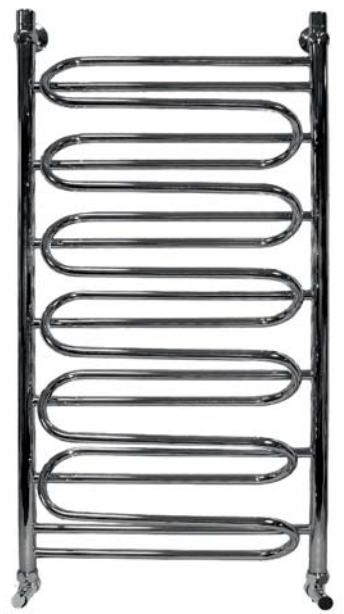

Размер А 50см
Размер В 100см

Размер АxВ (см)	К-во перекладин	Теплоотдача (Вт/ч)
50x100	20	640