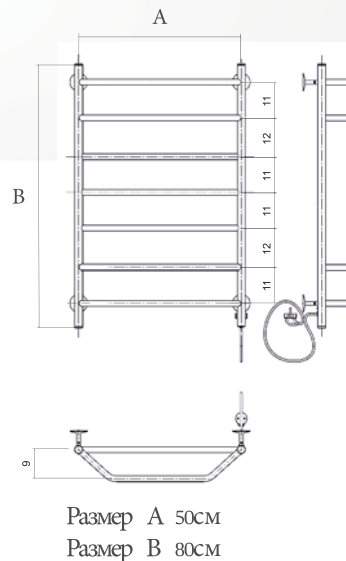

Полотенцесушитель с нагревательным кабелем
Подключение: обычное, универсальное
Потребляемая мощность: 70 Вт
Напряжение питания: 220 В
Теплоотдача: 280 Вт/ч
Комплектация: крепления

В цвете:

Порошковая окраска

Комплексное покрытие

СЕРИЯ ЛЕСЕНКИ

ПЭБ Лесенка