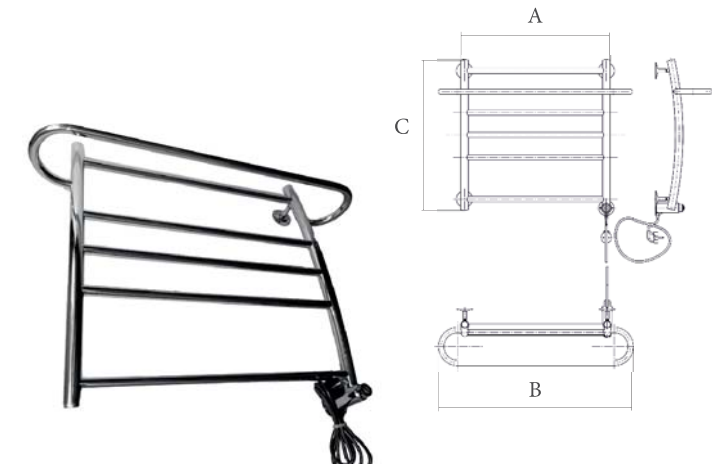

СЕРИЯ ЛЕСЕНКИ

ПЭБ Парус А

Полотенцесушитель с нагревательным кабелем
Подключение: универсальное
Потребляемая мощность: 60 Вт
Напряжение питания: 220 В
Теплоотдача: 240 Вт/ч
Комплектация: крепления
Исполнение: правостороннее, левостороннее

В цвете:

Порошковая окраска

Комплексное покрытие

Тосканская лугуль Матовое серебро