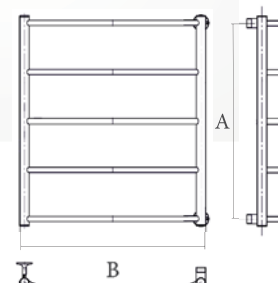

СЕРИЯ КЛАССИК

Классик 1 (ЛК) угловое

Размер А 60см
Размер В 50/60см

Подключение (дюйм): 1"
Тип подключения: угловое
Комплектация не полная: крепления телескопические
Теплоотдача: 170-280 Вт/ч
Исполнение: дуговые перекладины, ломаные перекладины

В цвете:

Порошковая окраска

Бронза Белый глянец

Комплексное покрытие

Состаренная бронза Состаренная медь Состаренное золото Тосканская латунь Матовое серебро

Нитрид-титановое покрытие

Золото