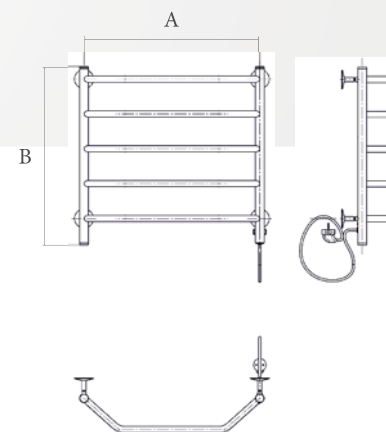

СЕРИЯ ЛЕСЕНКИ ПЭБ Флоран

Размер А 50см
Размер В 50см

Полотенцесушитель
с нагревательным кабелем
Подключение: обычное,
универсальное
Потребляемая мощность: 50 Вт
Напряжение питания: 220 В
Теплоотдача: 290 Вт/ч
Комплектация: крепления

В цвете:

Порошковая окраска

Комплексное покрытие

Тосканская латунь Матовое серебро