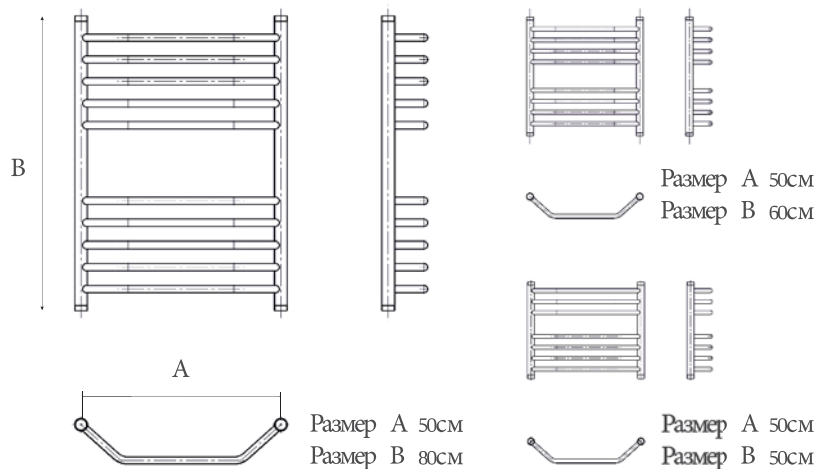

Размер АxВ (см)	К-во перекладин	Теплоотдача (Вт/ч)
50X50	7 (3-4)	360
50X60	8 (4-4)	430
50X80	10 (5-5)	500

В цвете:

Порошковая окраска

Комплексное покрытие

Нитрид-титановое покрытие

В комплекте на выбор:

Вентиль

гайка 3/4"
гайка 1"

Муфта

гайка 3/4"
гайка 1"