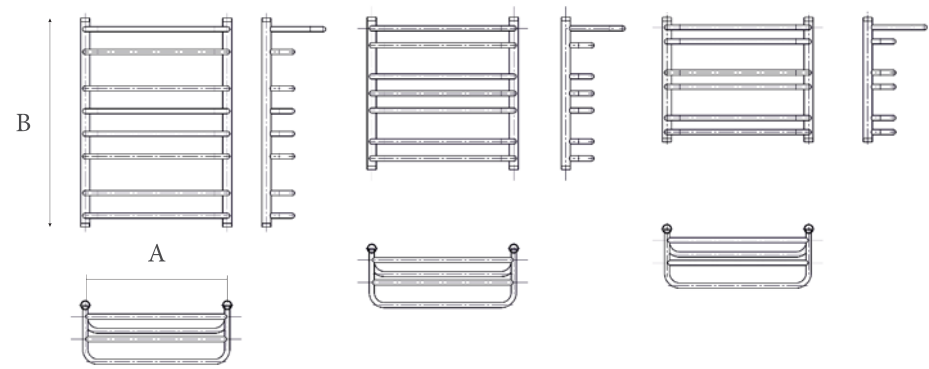

гайка 3/4"
 гайка 1"

СЕРИЯ УНИВЕРСАЛ **МАГИЯ С ПОЛКОЙ**
 Водяные полотенцесушители

Размер А 50см
 Размер В 80см

Размер А 50см
 Размер В 60см

Размер А 50см
 Размер В 50см

Размер АxВ (см)	К-во перекладин	Теплоотдача (Вт/ч)
50X50	6	210
50X60	7	280
50X80	8	350