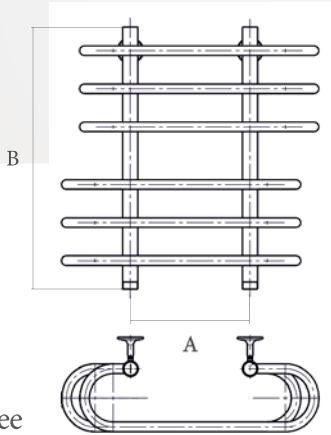

Водяные полотенцесушители

СЕРИЯ КЛАССИК

АН

СЕРИЯ КЛАССИК

Империя

СЕРИЯ КЛАССИК

Парус

Подключение (дюйм): 1"
Тип подключения: нижнее
Комплектация не полная:
крепления телескопические,
воздухоотводчик
Теплоотдача: 180-270 Вт/ч

Размер А 25см
Размер В 55,80см

В цвете:

Порошковая окраска

Комплексное покрытие

Нитрид-титановое покрытие

Золото