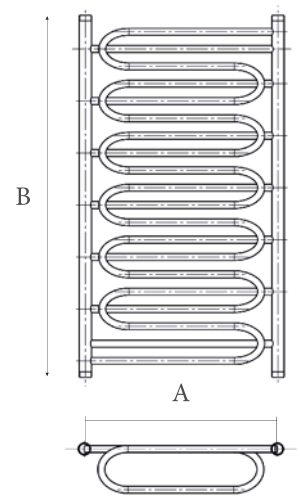

Размер А 50см
Размер В 100см

Размер АxВ (см)	К-во перекладин	Теплоотдача (Вт/ч)
50x100	20	640