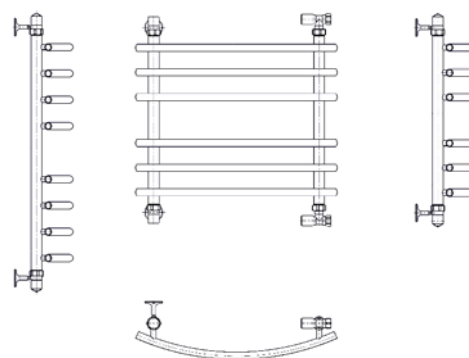

Размер А 50см
Размер В 80см

Размер АxВ (см)	К-во перекладин	Теплоотдача (Вт/ч)
50x80	10	320

- В цвете:**
Порошковая окраска
 Бронза
 Белый глянец
Комплексное покрытие
 Состаренная бронза
 Состаренная медь
 Состаренное золото
 Тосканская латунь
 Матовое серебро
Нитрид-титановое покрытие
 Золото

- В комплекте на выбор:**
Вентиль
 гайка 3/4"
 гайка 1"
Муфта
 гайка 3/4"
 гайка 1"

СЕРИЯ БРИДЖ **БРИТАНИЯ**
Водяные полотенцесушители

Размер А 50см
Размер В 80см

Размер А 50см
Размер В 60см

Размер АxВ (см)	К-во перекладин	Теплоотдача (Вт/ч)
50x60	6 (3-3)	350
50x80	8 (4-4)	420