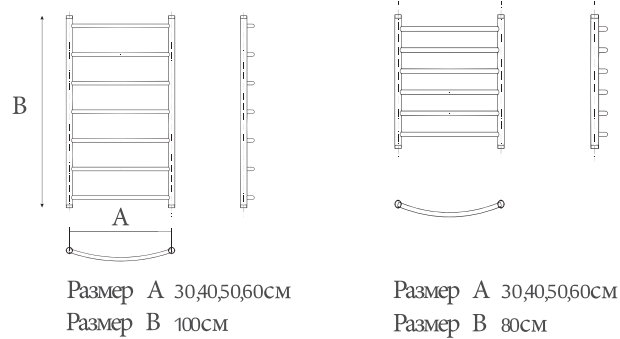

гайка 3/4"
гайка 1"

Муфта

гайка 3/4"
гайка 1"

СЕРИЯ УНИВЕРСАЛ **УНИВЕРСАЛ 4 С ВЕНТИЛЕМ**
 Водяные полотенцесушители

Размер АxВ (см)	К-во перекладин	Теплоотдача (Вт/ч)
30x80	6	190
40x80	6	280
50x80	6	330
60x80	6	380
30x100	7	250
40x100	7	310
50x100	7	270
60x100	7	430