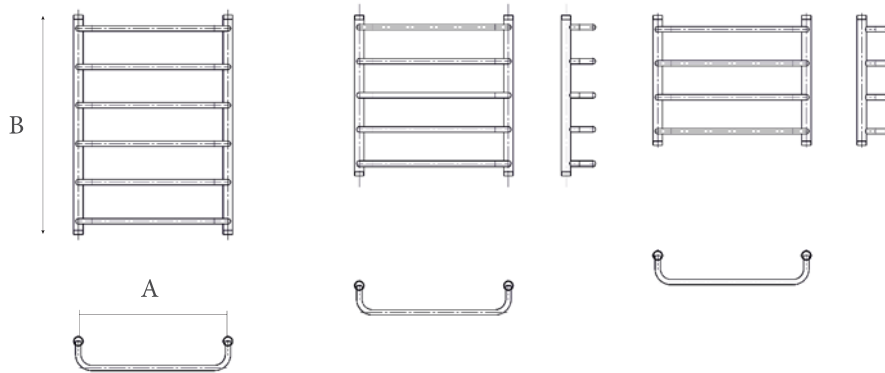

гайка 3/4"
гайка 1"

СЕРИЯ УНИВЕРСАЛ **МАГИЯ**
 Водяные полотенцесушители

Размер А 50см
 Размер В 80см

Размер А 50см
 Размер В 60см

Размер А 50см
 Размер В 50см

Размер АxВ (см)	К-во перекладин	Теплоотдача (Вт/ч)
50x50	4	140
50x60	5	190
50x80	6	240