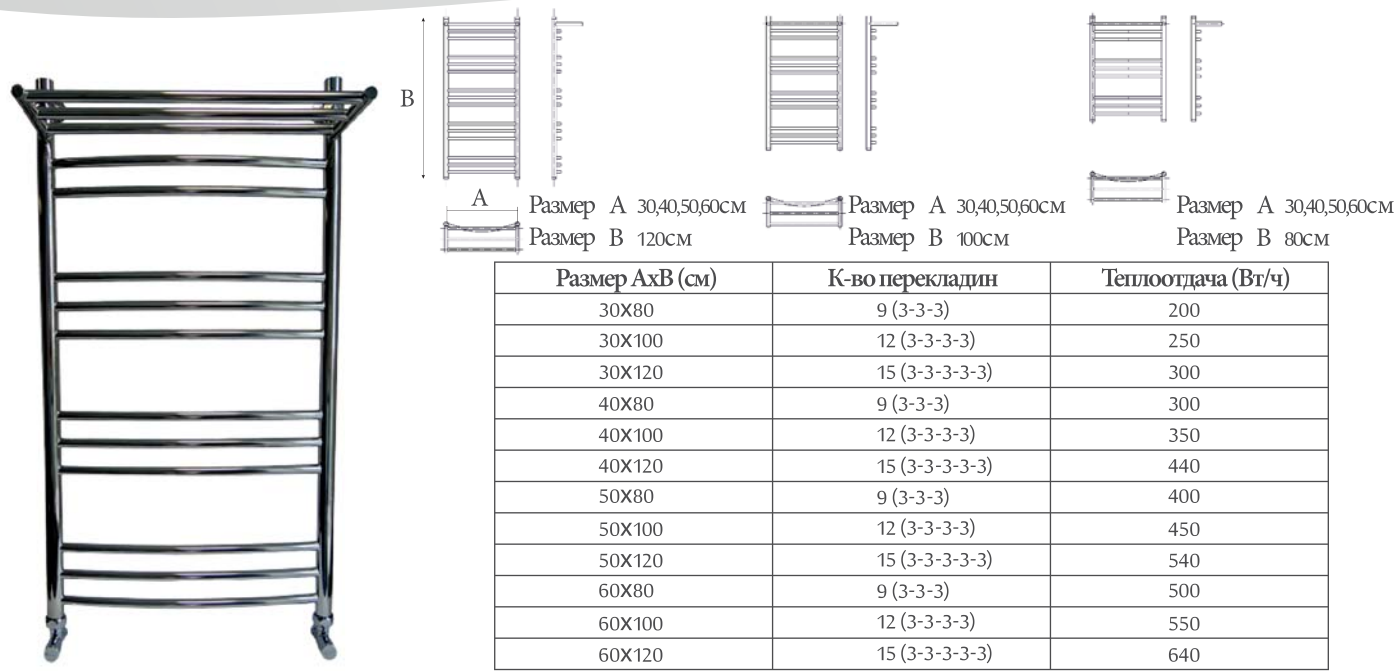

Размер АxВ (см)	К-во перекладин	Теплоотдача (Вт/ч)
30X80	9 (3-3-3)	200
30X100	12 (3-3-3-3)	250
30X120	15 (3-3-3-3-3)	300
40X80	9 (3-3-3)	300
40X100	12 (3-3-3-3)	350
40X120	15 (3-3-3-3-3)	440
50X80	9 (3-3-3)	400
50X100	12 (3-3-3-3)	450
50X120	15 (3-3-3-3-3)	540
60X80	9 (3-3-3)	500
60X100	12 (3-3-3-3)	550
60X120	15 (3-3-3-3-3)	640

В цвете:

Порошковая окраска

Комплексное покрытие

Нитрид-титановое покрытие

В комплекте на выбор:

Вентиль

гайка 3/4"
гайка 1"

Муфта

гайка 3/4"
гайка 1"