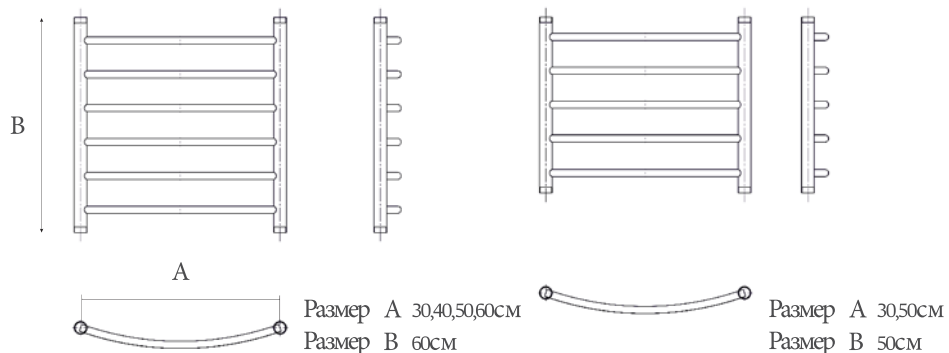

СЕРИЯ УНИВЕРСАЛ УНИВЕРСАЛ 4
Бодяные полотенцесушители

Размер АxВ (см)	К-во перекладин	Теплоотдача (Вт/ч)
30x50	5	120
50x50	5	210
30x60	6	140
40x60	6	200
50x60	6	240
60x60	6	290

Подключение (дюйм): 3/4"
Тип подключения: универсальное
Комплектация полная: муфты из латуни, крепления телескопические, колпачки с воздухоотводчиком
Теплоотдача: 120-290 Вт/ч

В комплекте:

Муфта

гайка 3/4"
гайка 1"