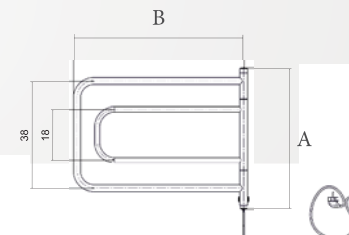

В цвете:

Порошковая окраска

Комплексное покрытие

СЕРИЯ ПОВОРОТНЫЕ

ПЭБ Флюгер СП

Полотенцесушитель с нагревательным кабелем
Подключение: обычное
Потребляемая мощность: 45 Вт
Напряжение питания: 220 В
Теплоотдача: 190 Вт/ч
Комплектация: крепления