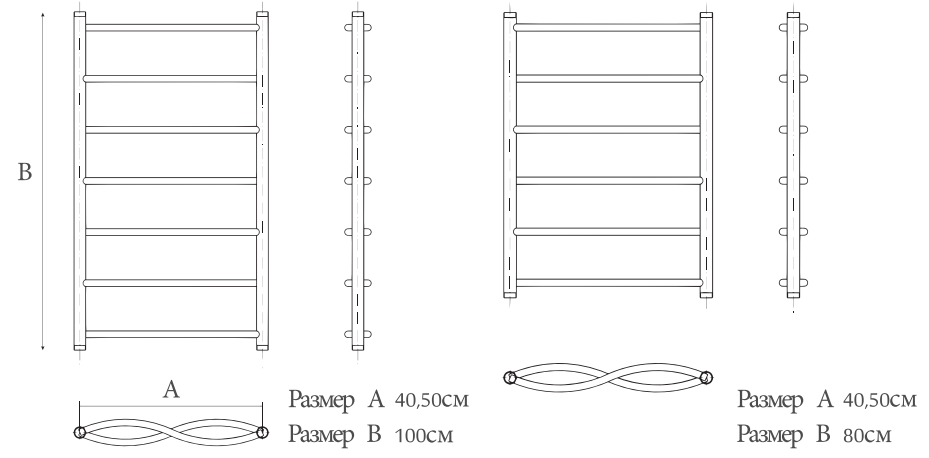

Размер АxВ (см)	К-во перекладин	Теплоотдача (Вт/ч)
40x80	6	310
40x100	7	380
50x80	6	410
50x100	7	480

В цвете:

Порошковая окраска

- Бронза
- Большой глянец

Комплексное покрытие

- Состаренная бронза
- Состаренная медь
- Состаренное золото
- Тосканская латунь
- Матовое серебро
- Золото

В комплекте на выбор:

Вентиль

- гайка 3/4"
- гайка 1"

Муфта

- гайка 3/4"
- гайка 1"