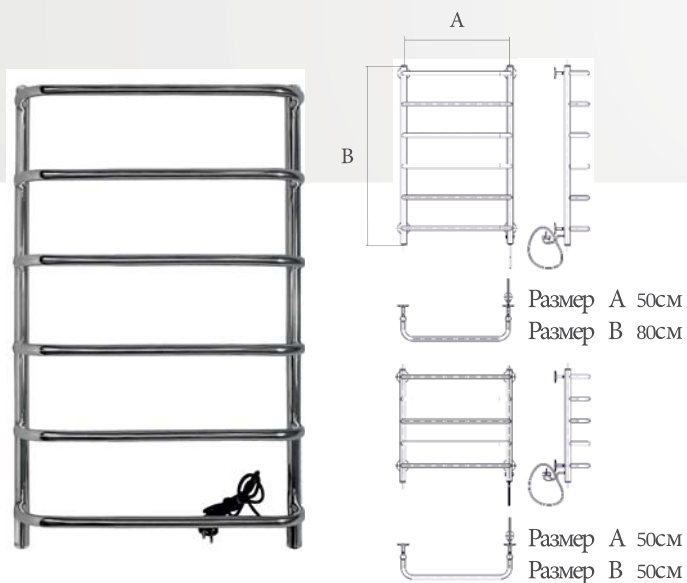

Электрические полотенцесушители

СЕРИЯ ЛЕСЕНКИ

ПЭБ Магия

Полотенцесушитель с нагревательным кабелем
Подключение: обычное, универсальное
Потребляемая мощность: 50,70 Вт
Напряжение питания: 220 В
Теплоотдача: 250,310 Вт/ч
Комплектация: крепления

В цвете:

Порошковая окраска

Комплексное покрытие

Тосканская латунь Матовое серебро