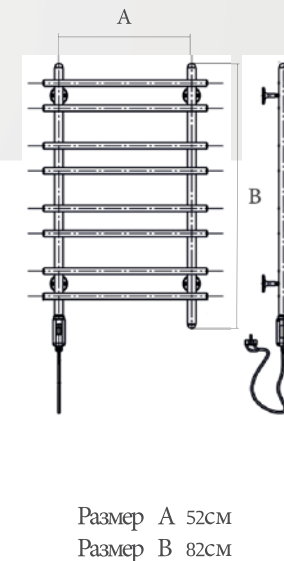

Полотенцесушитель с нагревательным кабелем
Подключение: универсальное
Потребляемая мощность: 70 Вт
Напряжение питания: 220 В
Теплоотдача: 290 Вт/ч
Комплектация: крепления
Исполнение: правостороннее, левостороннее

В цвете:

Порошковая окраска

Комплексное покрытие