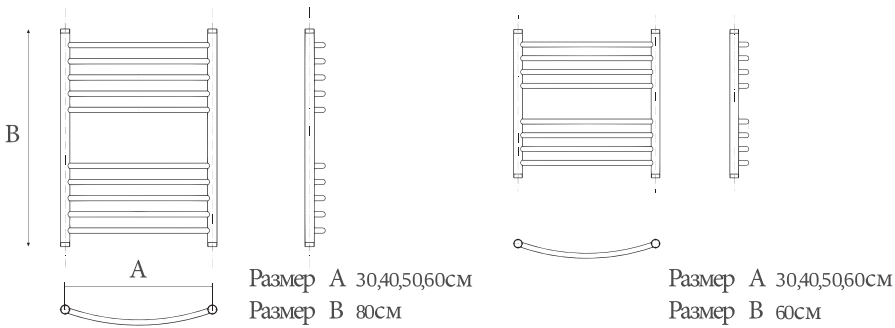

Размер АxВ (см)	К-во перекладин	Теплоотдача (Вт/ч)
30x60	8 (4-4)	160
30x80	10 (5-5)	190
40x60	8 (4-4)	210
40x80	10 (5-5)	240
50x60	8 (4-4)	260
50x80	10 (5-5)	290
60x60	8 (4-4)	310
60x80	10 (5-5)	340

В цвете:

Порошковая окраска

Бронза   Белый глянец

Комплексное покрытие

Состаренная бронза   Состаренная медь   Состаренное золото   Тосканская латунь   Матовое серебро

Нитрид-титановое покрытие

Золото

В комплекте на выбор:

Вентиль   гайка 3/4"   гайка 1"

Муфта   гайка 3/4"   гайка 1"