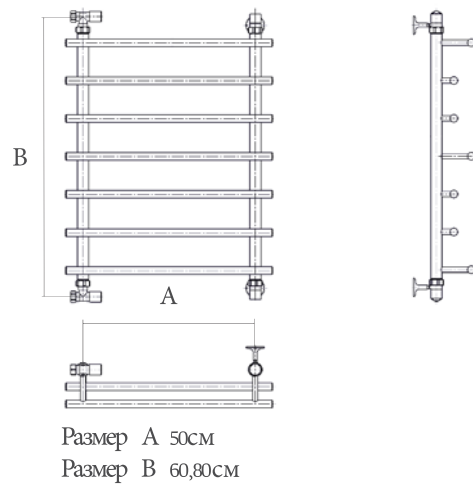

Размер АxВ (см)	К-во перекладин	Теплоотдача (Вт/ч)
50x60	7	360
50x80	7	460

Подключение (дюйм): 3/4"
Тип подключения: универсальное
Комплектация полная: вентили с терморегулятором из латуни или муфты из латуни, крепления телескопические, колпачки с воздухоотводчиком
Теплоотдача: 360-460 Вт/ч

1. **В цвете:**
   Порошковая окраска
   Бронза
   Белый глянец
   Комплексное покрытие
   Состаренная бронза
   Состаренная медь
   Состаренное золото
   Тосканская латунь
   Митовое серебро
   Нитрид-титановое покрытие
   Золото

1. **В комплекте на выбор:**
   Вентиль
   гайка 3/4"
   гайка 1"
   Муфта
   гайка 3/4"
   гайка 1"